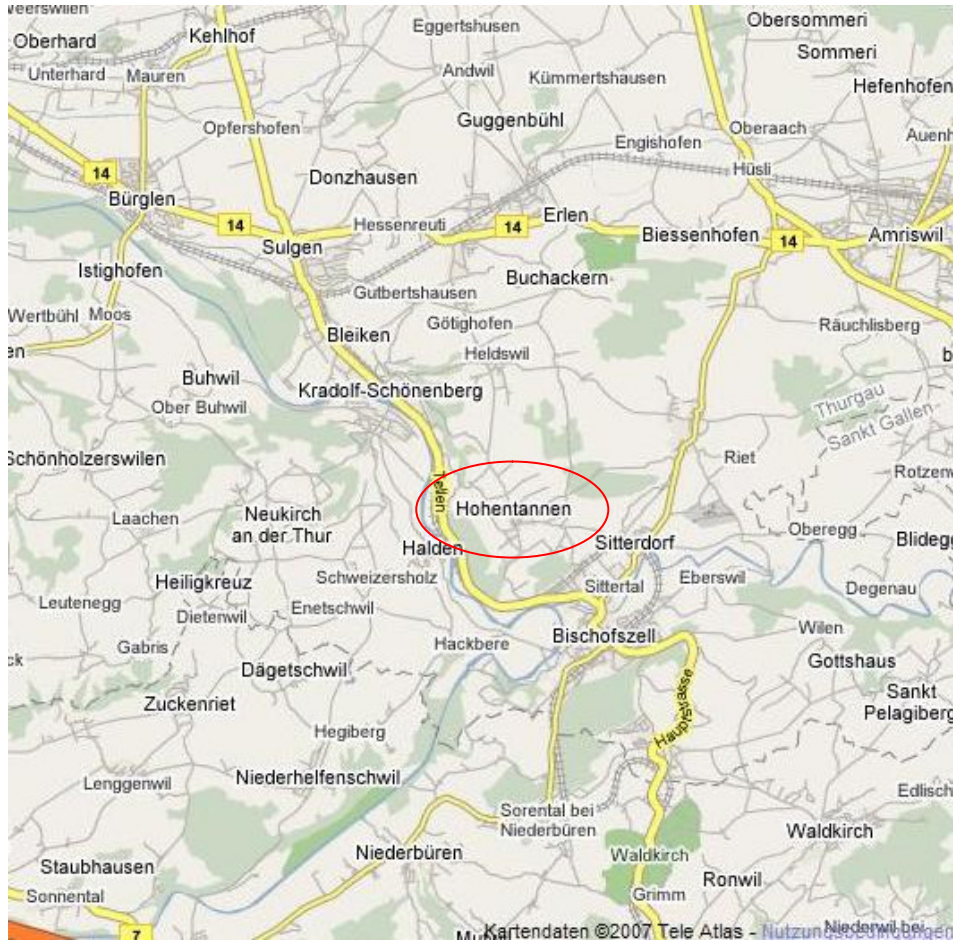

# So finden Sie den Treffpunkt zum Ballonfahren bei Kurt & Jris Frieden

**Am höchsten Punkt in Hohentannen folgen Sie dem Wegweiser Hummelberg. Nach 100m steht auf der rechten Seite ein gelbes EFH. Schon haben Sie das Ziel erreicht.**