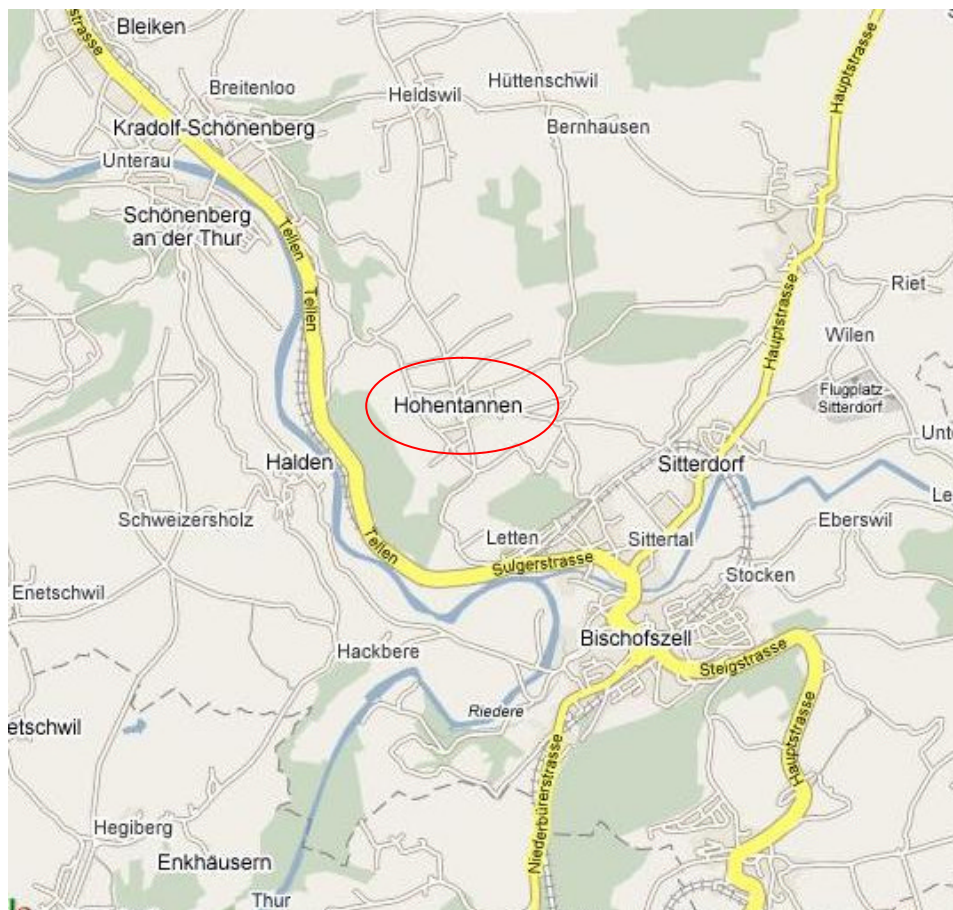

# So finden Sie den Treffpunkt zum Ballonfahren bei Kurt & Jris Frieden

**Am höchsten Punkt in Hohentannen folgen Sie dem Wegweiser Hummelberg. Nach 100m steht auf der rechten Seite ein gelbes EFH. Schon haben Sie das Ziel erreicht.**