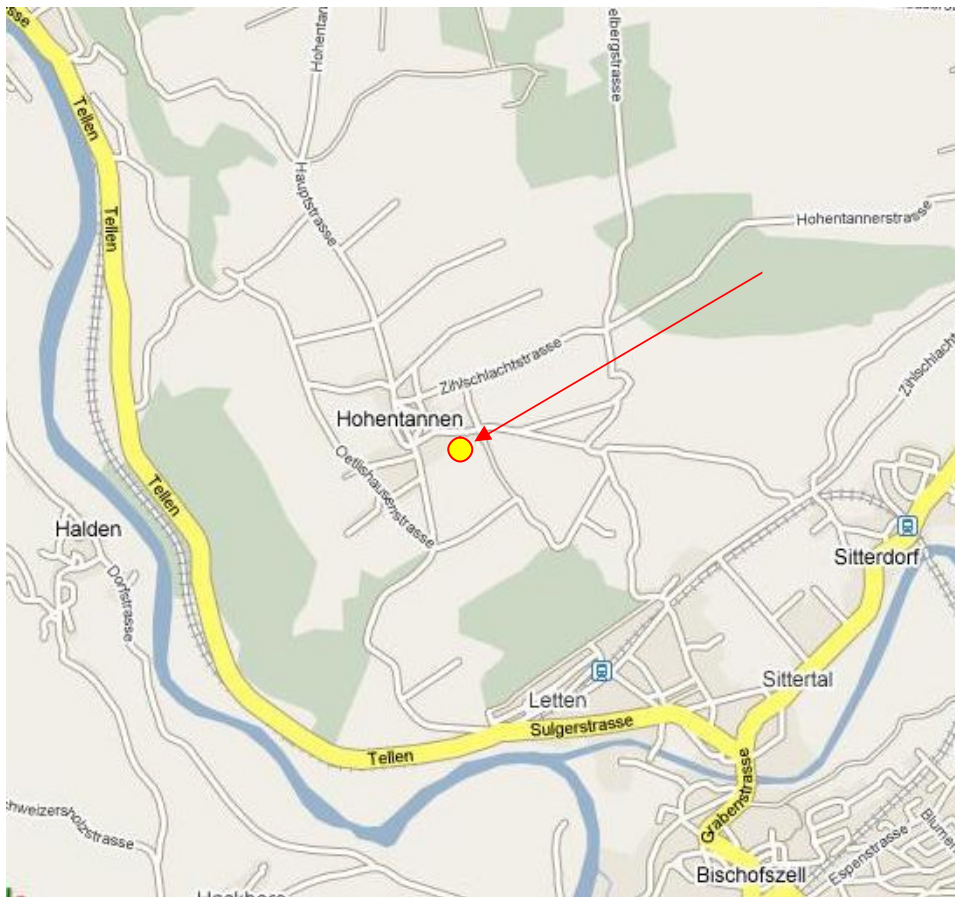

# So finden Sie den Treffpunkt zum Ballonfahren bei Kurt & Jris Frieden

**Am höchsten Punkt in Hohentannen folgen Sie dem Wegweiser Hummelberg. Nach 100m steht auf der rechten Seite ein gelbes EFH. Schon haben Sie das Ziel erreicht.**